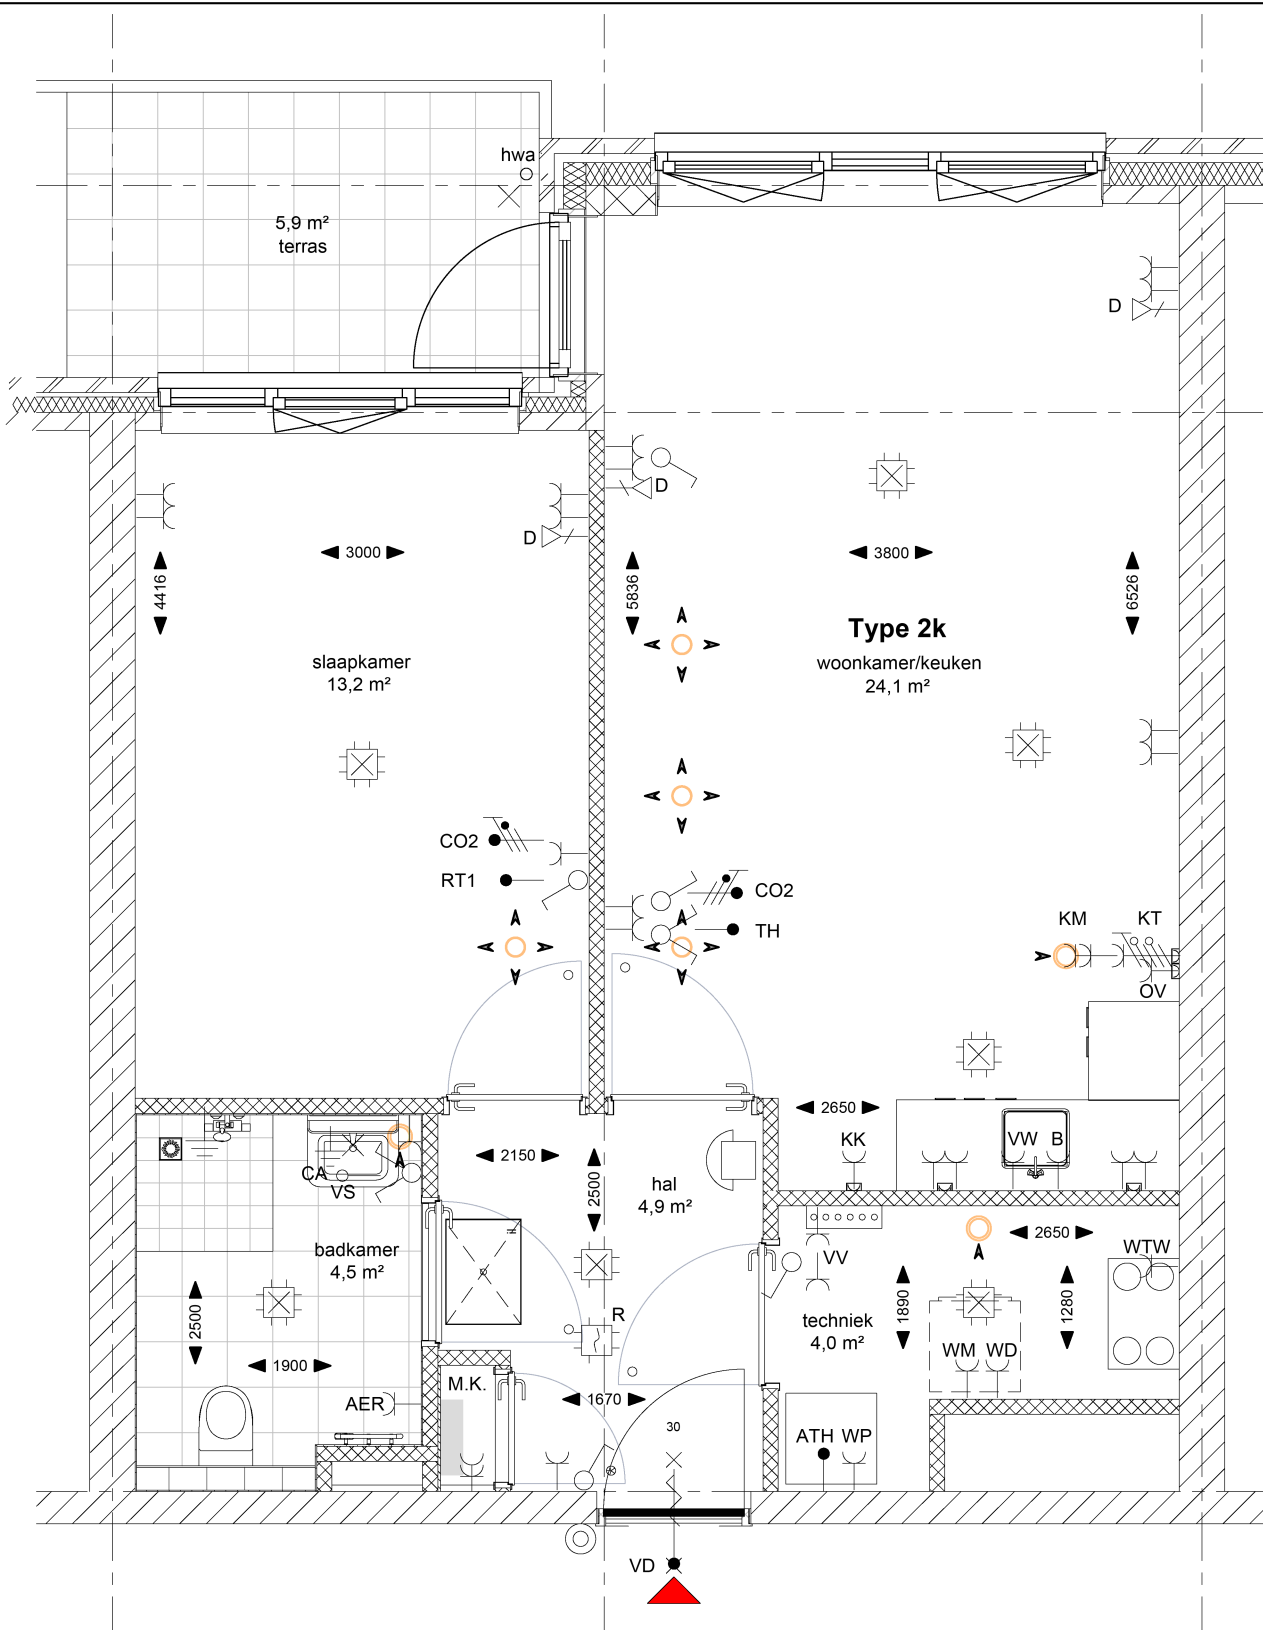

symbolen & afkortingen

Douche

Rookmelder

hwa hemelwaterafvoer

KK opstelplaats koelkast

KT opstelplaats kooktoestel

VW opstelplaats vaatwasser

M.K. meterkast

WP warmtepomp

VV verdeler vloerverwarming

WTW ventilatie-unit met warmte-terugwinning

onbedraad aansluitpunt/ loze leiding

toevoer en afzuigventielen WTW

Fontein

Wastafel

Toilet

Opstelplaats wasmachine wasdroger

Entree

Symbol	Omschrijving				
	Wandcontactdoos perilex 2x230V t.b.v. kooktoestel	70+vl		Wandcontactdoos randaarde t.b.v. koelkast	70+vl
	Aansluitpunt loos - (o) 3/4"	300+vl		Wandcontactdoos randaarde dubbel t.b.v. keukenmeubel (verticaal)	2200+vl
	Aansluitpunt t.b.v. thermostaat woonkamer (nabij WP) - (o) 3/4"	750+vl		Schakelaar, enkelpolig	1050+vl
	Aansluitpunt t.b.v. hoofdbediening thermostaat (bedraad 4x0,8)	1500+vl		Schakelaar, enkelpolig + wandcontactdoos randaarde (horizontaal)	1050+vl
	Aansluitpunt t.b.v. Vochtsensor in badkamer op batterij	1500+vl		Schakelaar, serie	1050+vl
	Aansluitpunt t.b.v. ruimtethermostaat RF op batterij	1500+vl		Schakelaar, wissel	1050+vl
	Aansluitpunt t.b.v. CO2 sensor RF (230V)	1500+vl		Schakelaar, wissel + wandcontactdoos randaarde (horizontaal)	1050+vl
	Afgemonteerd aansluitpunt t.b.v. Data (1-voudig) (CAT6e) - (o) 3/4"	300+vl		wandcontactdoos randaarde - badkamer	1100+vl
	Centraal aardpunt	700+vl		Wandcontactdoos randaarde dubbel - in woonkamer, slaapkamers	300+vl
	Aardpunt t.b.v. douchemengkraan en draingoot op muurplaat/aan goot aan kraan			Wandcontactdoos randaarde dubbel - keuken	1200+vl
	Wandcontactdoos randaarde t.b.v. Warmtepomp op aparte groep	750+vl		Centraaldoos met lichtpunt	in plaf.
	Wandcontactdoos randaarde t.b.v. elektrische handdoekradiator	650+vl		Wandlichtpunt balkon	2000+vl
	Wandcontactdoos randaarde t.b.v. Close in boiler op aparte groep	700+vl		Wandlichtpunt badkamer	2300+vl
	Wandcontactdoos randaarde t.b.v. oven/magnetron op aparte groep	70+vl		Videfoon (2-tonig) in woning	1500+vl
	Wandcontactdoos randaarde t.b.v. vloerverwarmingsverdeler	900+vl		beeldrukker	1050+vl
	Wandcontactdoos randaarde t.b.v. WTW unit op aparte groep	1500+vl		Verdeelinrichting in meterkast (M.K.)	o.k. 1600+vl
	Wandcontactdoos randaarde t.b.v. vaatwasser op aparte groep	700+vl		Optische rookmelder	aan plaf.
	Wandcontactdoos randaarde t.b.v. wasmachine op aparte groep	1200+vl		Aansluitpunt t.b.v. Vrijloop Dranger geschakeld door rookmelder	in kozijn.