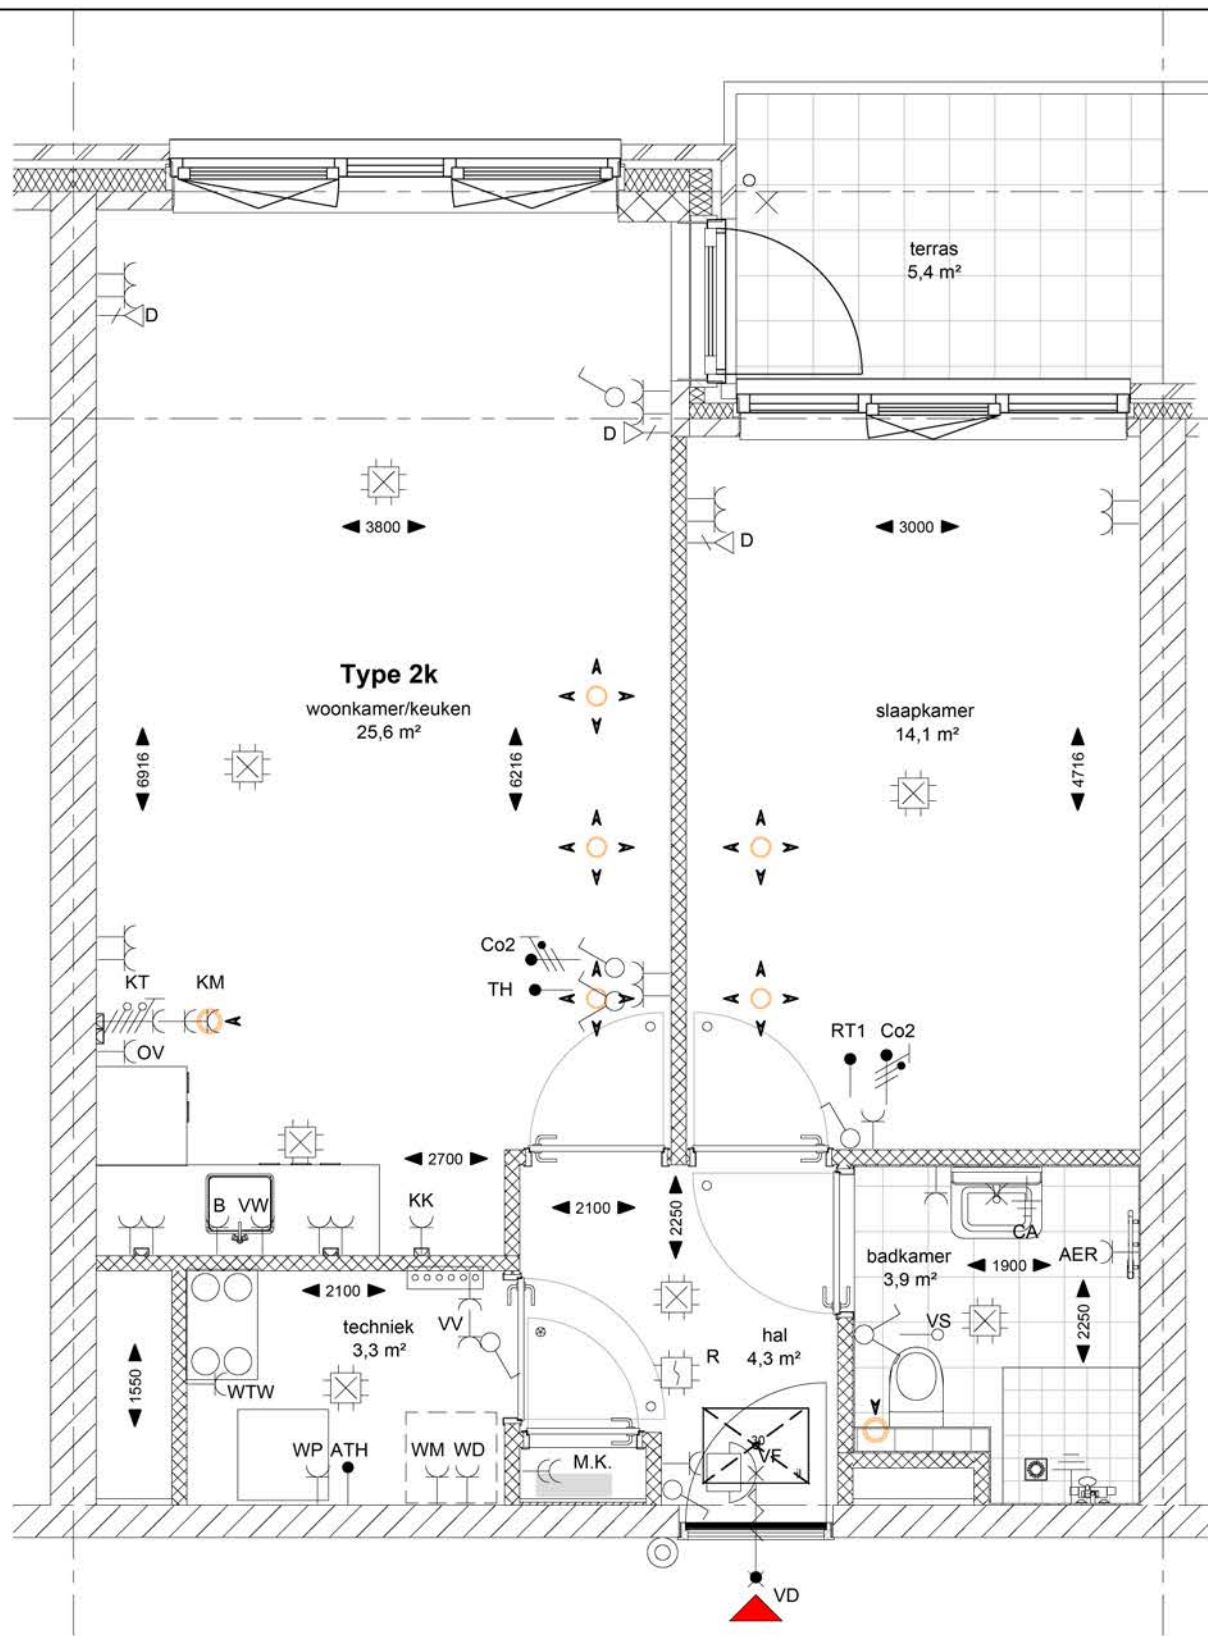

schaal 1:50

De Meijert, Mijdrecht | blok B  
Meijertkwartier 142 3641 VZ

begane grond  
Type 2K

PROJECT NR.: 321 DATUM: 22/01/26 TEK. NR.: B.0.06

WIJZ: DATUM: