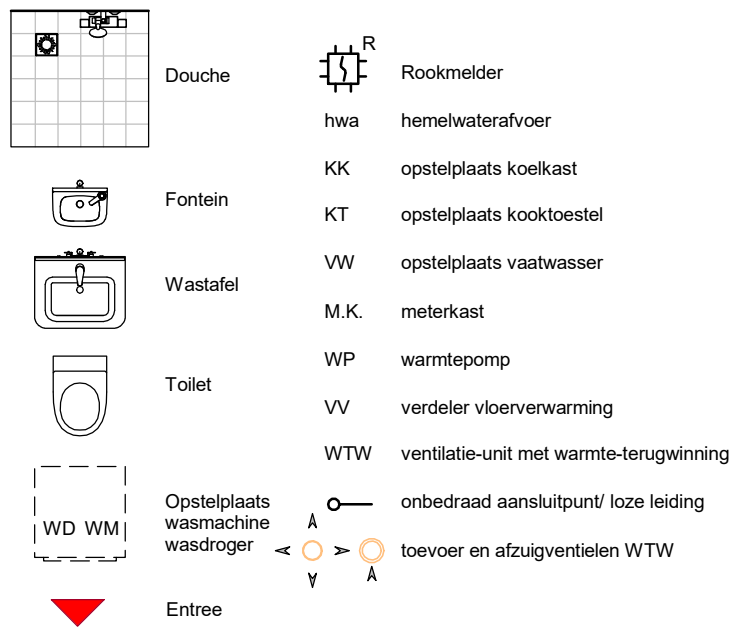

symbolen & afkortingen

Symbol	Omschrijving			
KT	Wandcontactdoos perilex 2x230V t.b.v. kooktoestel	70+vl	Y WD	Wandcontactdoos randaarde t.b.v. wasdroger op aparte groep
KK	Wandcontactdoos randaarde t.b.v. koelkast	70+vl	Y KK	Wandcontactdoos randaarde t.b.v. koelkast
LL	Aansluitpunt loos - (o) 3/4"	300+vl	Y KM	Wandcontactdoos randaarde dubbel t.b.v. keukenmeubel (verticaal)
ATH	Aansluitpunt t.b.v. thermostaat woonkamer (nabij WP) - (o) 3/4"	750+vl	♂	Schakelaar, enkelpolig
TH	Aansluitpunt t.b.v. hoofdbediening thermostaat (bedraad 4x0,8)	1500+vl	♂	Schakelaar, enkelpolig + wandcontactdoos randaarde (horizontaal)
VS	Aansluitpunt t.b.v. Vochtsensor in badkamer op batterij	1500+vl	♂	Schakelaar, serie
RT	Aansluitpunt t.b.v. ruimtethermostaat RF op batterij	1500+vl	♂	Schakelaar, wissel
CO2	Aansluitpunt t.b.v. CO2 sensor RF (230V)	1500+vl	♂	Schakelaar, wissel + wandcontactdoos randaarde (horizontaal)
VD	Afgemonteerd aansluitpunt t.b.v. Data (1-voudig) (CAT6e) - (o) 3/4"	300+vl	Y	wandcontactdoos randaarde - badkamer
CA	Centraal aardpunt	700+vl	Y	Wandcontactdoos randaarde dubbel - in woonkamer, slaapkamers
	Aardpunt t.b.v. douchemengkraan en draingoot op muurplaat/aan goot	aan kraan	Y	Wandcontactdoos randaarde dubbel - keuken
WP	Wandcontactdoos randaarde t.b.v. Warmtepomp op aparte groep	750+vl	⊙	Centraaldoos met lichtpunt
ER	Wandcontactdoos randaarde t.b.v. elektrische handdoekradiator	650+vl	X	Wandlichtpunt balkon
B	Wandcontactdoos randaarde t.b.v. Close in boiler op aparte groep	700+vl	X	Wandlichtpunt badkamer
OV	Wandcontactdoos randaarde t.b.v. oven/magnetron op aparte groep	70+vl	Y VF	Videofoon (2-tonig) in woning
VV	Wandcontactdoos randaarde t.b.v. vloerverwarmingsverdeler	900+vl	⊙	bedrukker
WTW	Wandcontactdoos randaarde t.b.v. WTW unit op aparte groep	1500+vl	■	Verdeelinrichting in meterkast (M.K.)
WV	Wandcontactdoos randaarde t.b.v. vaatwasser op aparte groep	700+vl	Y R	Optische rookmelder
WM	Wandcontactdoos randaarde t.b.v. wasmachine op aparte groep	1200+vl	Y VD	Aansluitpunt t.b.v. Vrijloop Dranger geschakeld door rookmelder