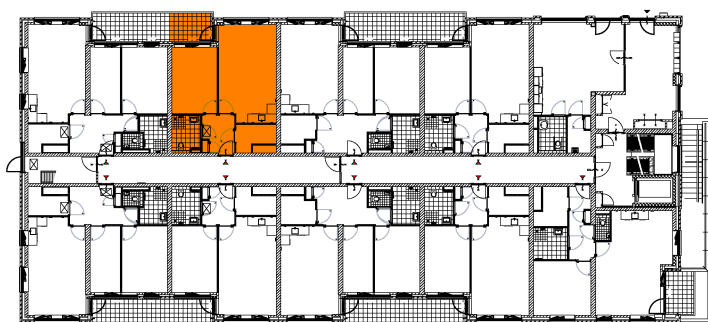

schaal 1:50

De Meijert, Mijdrecht | blok A
Meijertkwartier 13 3641 VZ

Type 2K

PROJECT NR.: 321 DATUM: 22/01/26 TEK. NR.:

WIJZ: DATUM: A.0.07