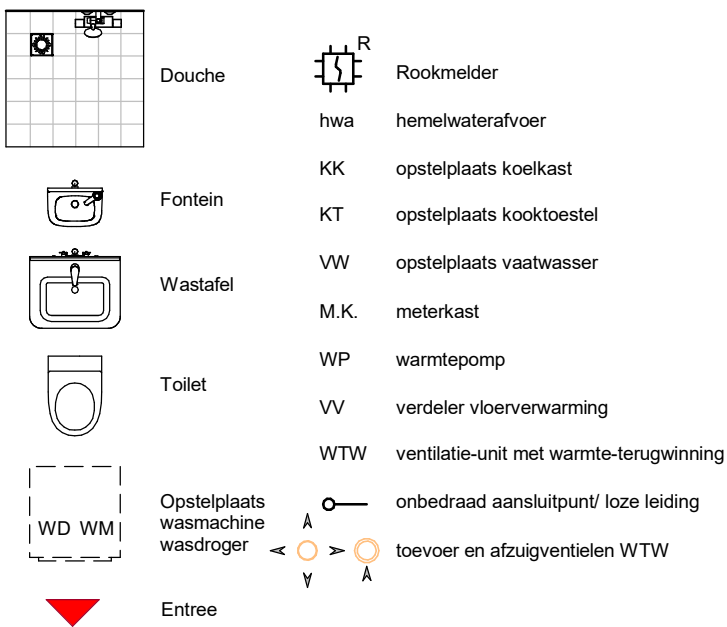

### symbolen & afkortingen

Symbol	Omschrijving				
	Wandcontactdoos perilex 2x230V t.b.v. kooktoestel	70+vi		Wandcontactdoos randaarde t.b.v. wasdroger op aparte groep	1200+vi
	Wandcontactdoos randaarde t.b.v. koelkast	70+vi		Wandcontactdoos randaarde dubbel t.b.v. keukenmeubel (verticaal)	2200+vi
	Aansluitpunt loos - (o) 3/4"	300+vi		Schakelaar, enkelpolig	1050+vi
	Aansluitpunt t.b.v. thermostaat woonkamer (nabij WP) - (o) 3/4"	750+vi		Schakelaar, enkelpolig + wandcontactdoos randaarde (horizontaal)	1050+vi
	Aansluitpunt t.b.v. hoofdbediening thermostaat (bedraad 4x0,8)	1500+vi		Schakelaar, serie	1050+vi
	Aansluitpunt t.b.v. Vochtsensor in badkamer op batterij	1500+vi		Schakelaar, wissel	1050+vi
	Aansluitpunt t.b.v. ruimtethermostaat RF op batterij	1500+vi		Schakelaar, wissel + wandcontactdoos randaarde (horizontaal)	1050+vi
	Aansluitpunt t.b.v. CO2 sensor RF (230V)	1500+vi		wandcontactdoos randaarde - badkamer	1100+vi
	Afgemonteerd aansluitpunt t.b.v. Data (1-voudig) (CAT6e) - (o) 3/4"	300+vi		Wandcontactdoos randaarde dubbel - in woonkamer, slaapkamers	300+vi
	Centraal aardpunt	700+vi		Wandcontactdoos randaarde dubbel - keuken	1200+vi
	Aardpunt t.b.v. douchemengkraan en draingoot op muurplaat/aan goot	aan kraan		Centraaldoos met lichtpunt	in plaf.
	Wandcontactdoos randaarde t.b.v. Warmtepomp op aparte groep	750+vi		Wandlichtpunt balkon	2000+vi
	Wandcontactdoos randaarde t.b.v. elektrische handdoekradiator	650+vi		Wandlichtpunt badkamer	2300+vi
	Wandcontactdoos randaarde t.b.v. Close in boiler op aparte groep	700+vi		Videofoon (2-tonig) in woning	1500+vi
	Wandcontactdoos randaarde t.b.v. vloerverwarmingsverdeler	900+vi		bedrukker	1050+vi
	Wandcontactdoos randaarde t.b.v. WTW unit op aparte groep	1500+vi		Verdeelinrichting in meterkast (M.K.)	o.k. 1600+vi
	Wandcontactdoos randaarde t.b.v. vaatwasser op aparte groep	700+vi		Optische rookmelder	aan plaf.
	Wandcontactdoos randaarde t.b.v. wasmachine op aparte groep	1200+vi		Aansluitpunt t.b.v. Vrijloop Dranger geschakeld door rookmelder	in kozijn.