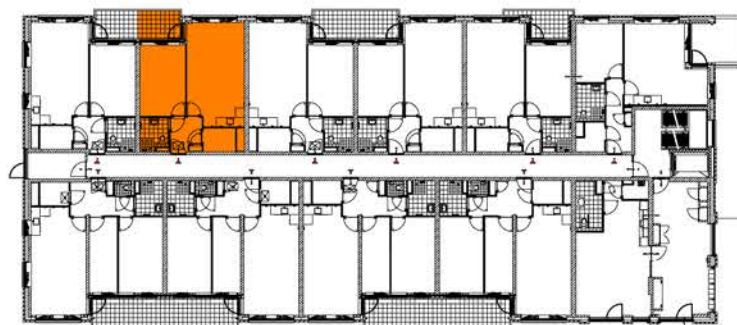

schaal 1:50

De Meijert, Mijdrecht | blok B
Meijertkwartier 142 3641 VZ

begane grond
Type 2K

PROJECT NR.: 321 DATUM: 22/01/26 TEK. NR.: B.0.06

WIJZ: DATUM: